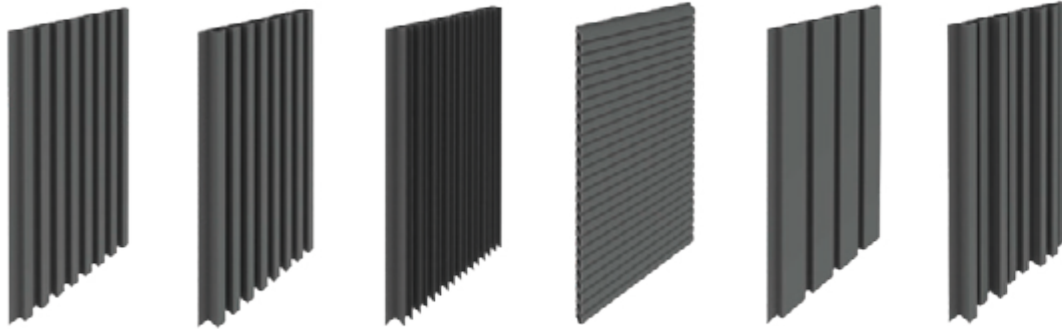

Deco Wall

Decorando espacios

■ DISEÑO Y ELEGANCIA

El revestimiento de aluminio que le da un nuevo ambiente a su espacio favorito.

Deco Wall consta de un panel base personalizable con cinco tipologías de perfiles verticales y uno horizontal. Todos ellos personalizables en una amplia gama de colores y acabados.

■ ¿PORQUE DECO WALL?

Los revestimientos decorativos son tendencia, aportan elegancia y personalizan el ambiente, tanto en espacios interiores como exteriores. Puede cambiar completamente el aspecto de su cocina, su despacho, su baño o el exterior de su vivienda dándole un aire nuevo y elegante. El sistema es fácil de instalar, mantener y limpiar. Está fabricado con materiales resistentes que garantizan una gran durabilidad y que, además, ¡son reciclables!