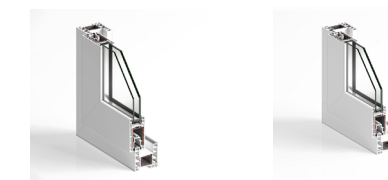

CORREDERAS

SERIE ÓMICRON Y OMNIA
Sistema de ventana y balconera correderas de 70 mm de profundidad de marco y una capacidad máxima de acristalamiento de 24 mm.

ÓMICRON

SERIE ÁVALON
Sistema de balconera elevable diseñado para permitir cerramientos de grandes dimensiones, con un marco de 170 mm de profundidad y una capacidad de acristalamiento de 42 mm.